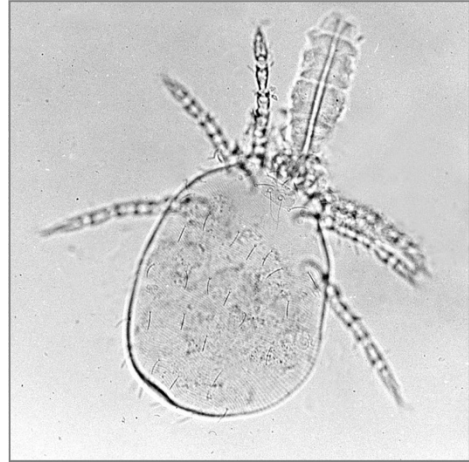

Тип Членистоногі (ARTHROPODA)

	
<p>Циклоп (<i>Cyclops sp.</i>) Доросла особина</p>	<p>Павук-хрестовик (<i>Araneus sp.</i>) Ротовий апарат (хеліцери і педипальпи)</p>
	
<p>Каракурт, або степова вдова (<i>Latrodectus tredecimguttatus</i>) Доросла особина, самка</p>	<p>Тарантул південноруський (<i>Lycosa singoriensis</i>) Доросла особина</p>
	
<p>Скорпіон кримський (<i>Euscorpium tauricus</i>) Доросла особина</p>	<p>Фаланга звичайна = сольпуга звичайна (<i>Galeodes araneoides</i>) Доросла особина</p>

Коростяний свербун  
(*Sarcoptes scabiei*)

Доросла особина

Залозник вугровий  
(*Demodex folliculorum*)

Доросла особина

Кліщ собачий  
(*Ixodes ricinus*)

Доросла особина, самка

Кліщ собачий  
(*Ixodes ricinus*)

Ротовий апарат

Кліщ собачий  
(*Ixodes ricinus*)

Личинка

Кліщ собачий  
(*Ixodes ricinus*)

Німфа

Селищний кліщ  
(*Ornithodoros papillipes* = *O. tholozani*)

Доросла особина

Пасовищний кліщ  
(*Dermacentor marginatus*)

Доросла особина

Травокліщ осінній  
(*Trombicula autumnalis*)

Доросла особина

Травокліщ осінній  
(*Trombicula autumnalis*)

Личинка

Воша головна  
(*Pediculus capitis*)

Доросла особина, самка

Воша головна  
(*Pediculus capitis*)