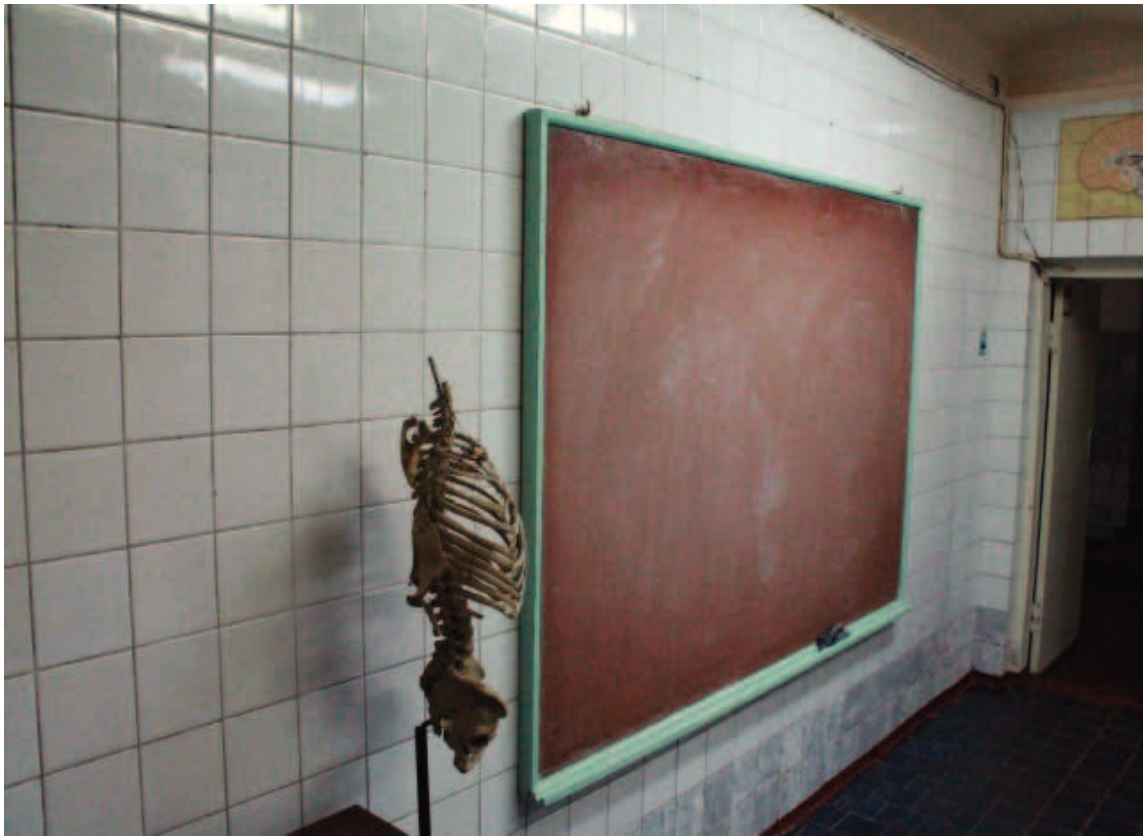

Препарувальна зала № 13