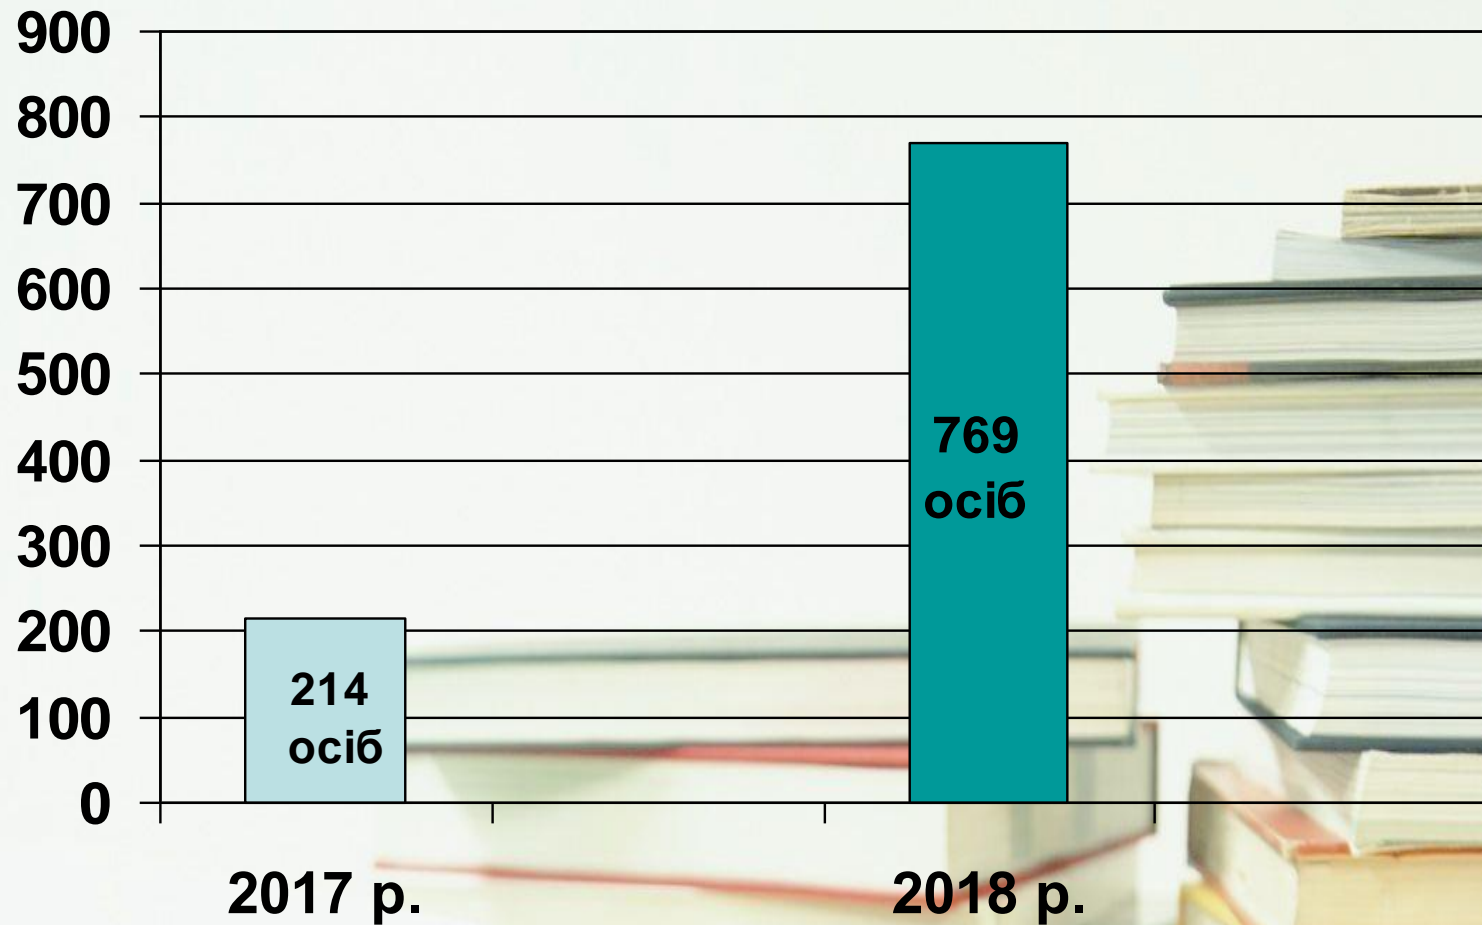

Соціокультурна та інформаційна робота відділу

- Екскурсії
- Співпраця із Благодійним фондом “Музей Івана Левинського”

Екскурсії

Зібрання спільноти “Архітектура Львова”

- Кількість проведених заходів

- Працівники відділу взяли участь у 7 заходах

Кількість присутніх

Кількість представлених джерел з фонду НТБ

Кількість виданої літератури, яка була презентована на виставках

302 видання

Дякую за увагу !