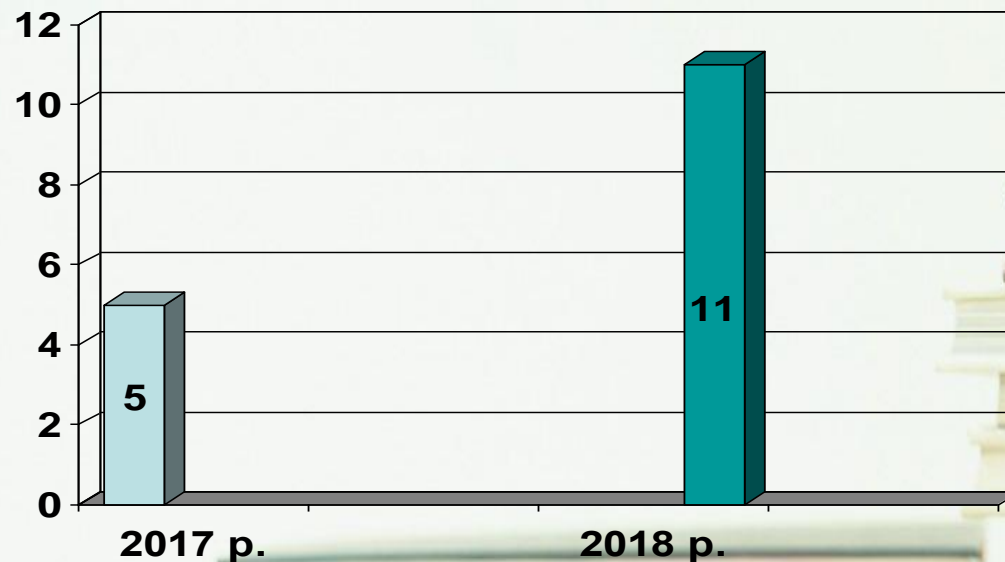

Соціокультурна та інформаційна робота відділу

- Екскурсії
- Співпраця із Благодійним фондом “Музей Івана Левинського”

Екскурсії

Зібрання спільноти “Архітектура Львова”

- Кількість проведених заходів

- Працівники відділу взяли участь у 7 заходах